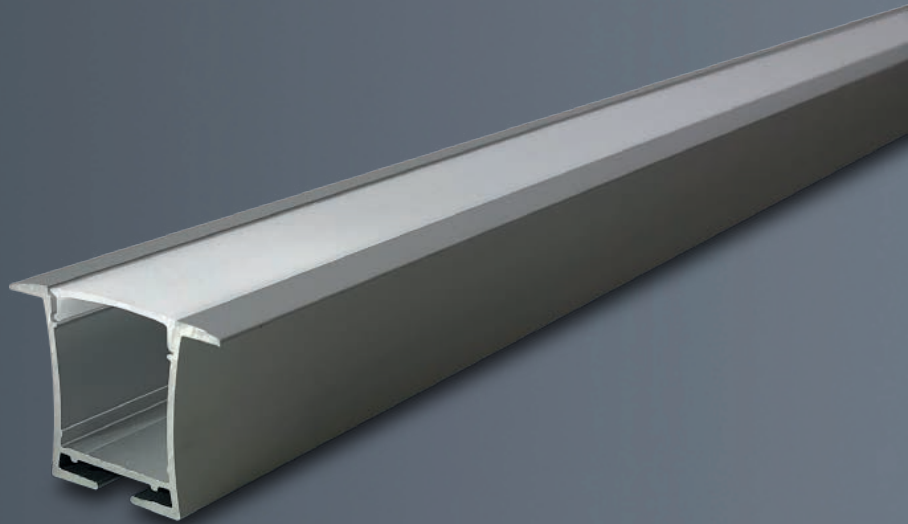

perfil D-360
empotrable
ficha técnica
datasheet

ref. 5551138

Nombre / Name	Perfil aluminio D-360 empotrable
Referencia / Reference	5551138
Materiales / Materials	Aluminio anodizado / Anodized aluminium
Difusor / Diffuser	PC (opcional) / PC (optional)
Potencia / Power	-
Temperatura de color / Color temperature	-
Flujo luminoso / Luminous flux	-
Dimable / Dimmable	-
Ángulo de apertura / Beam angle	-
Ángulo de inclinación / Inclination angle	-
IP	44 (Siempre que esté cerrado con su difusor y tapas) / (Always closed with its diffuser and caps)
IK	-
F.P	-
UGR	-
IRC	-
Vida media (duración) / Average life	-
Clase energética / Energy class	-
Aislamiento eléctrico / Electrical isolation	-
Colores / Colors	Aluminio / Aluminium
Medida exterior / Product size	2000mm x 36mm x 26,5mm
Medidas de corte / Cutting measurements	-
Tª (ambiente/trabajo) / Tª (environment/work)	-
Input	-
Output	-
Frecuencia / Frequency	-
Peso / Weight	760grs
Certificados / Certificates	RoHS
Garantía / Warranty	2 años / 2 years