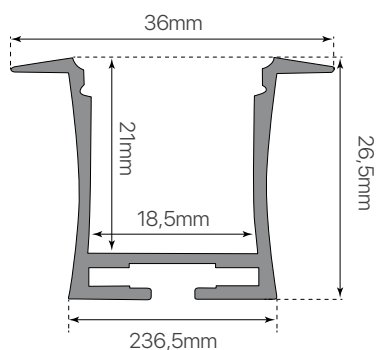

perfil D-360
empotrable
ficha técnica
datasheet

ref. 5551138

Nombre / Name	Perfil aluminio D-360 empotrable
Referencia / Reference	5551138
Materiales / Materials	Aluminio anodizado / Anodized aluminium
Difusor / Diffuser	PC (opcional) / PC (optional)
Potencia / Power	-
Temperatura de color / Color temperature	-
Flujo luminoso / Luminous flux	-
Dimable / Dimmable	-
Ángulo de apertura / Beam angle	-
Ángulo de inclinación / Inclination angle	-
IP	44 (Siempre que esté cerrado con su difusor y tapas) / (Always closed with its diffuser and caps)
IK	-
F.P	-
UGR	-
IRC	-
Vida media (duración) / Average life	-
Clase energética / Energy class	-
Aislamiento eléctrico / Electrical isolation	-
Colores / Colors	Aluminio / Aluminium
Medida exterior / Product size	2000mm x 36mm x 26,5mm
Medidas de corte / Cutting measurements	-
Tª (ambiente/trabajo) / Tª (environment/work)	-
Input	-
Output	-
Frecuencia / Frequency	-
Peso / Weight	760grs
Certificados / Certificates	RoHS
Garantía / Warranty	2 años / 2 years