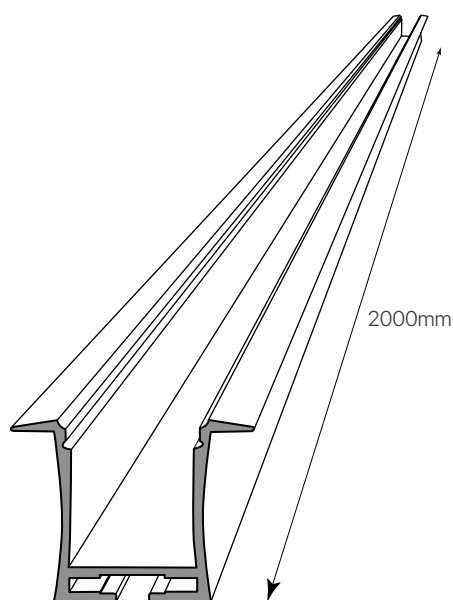

perfil D-360
empotrable
ficha técnica
datasheet

ref. 5551138

Nombre / Name	Perfil aluminio D-360 empotrable
Referencia / Reference	5551138
Materiales / Materials	Aluminio anodizado / Anodized aluminium
Difusor / Diffuser	PC (opcional) / PC (optional)
Potencia / Power	-
Temperatura de color / Color temperature	-
Flujo luminoso / Luminous flux	-
Dimable / Dimmable	-
Ángulo de apertura / Beam angle	-
Ángulo de inclinación / Inclination angle	-
IP	44 (Siempre que esté cerrado con su difusor y tapas) / (Always closed with its diffuser and caps)
IK	-
F.P	-
UGR	-
IRC	-
Vida media (duración) / Average life	-
Clase energética / Energy class	-
Aislamiento eléctrico / Electrical isolation	-
Colores / Colors	Aluminio / Aluminium
Medida exterior / Product size	2000mm x 36mm x 26,5mm
Medidas de corte / Cutting measurements	-
Tª (ambiente/trabajo) / Tª (environment/work)	-
Input	-
Output	-
Frecuencia / Frequency	-
Peso / Weight	760grs
Certificados / Certificates	RoHS
Garantía / Warranty	2 años / 2 years